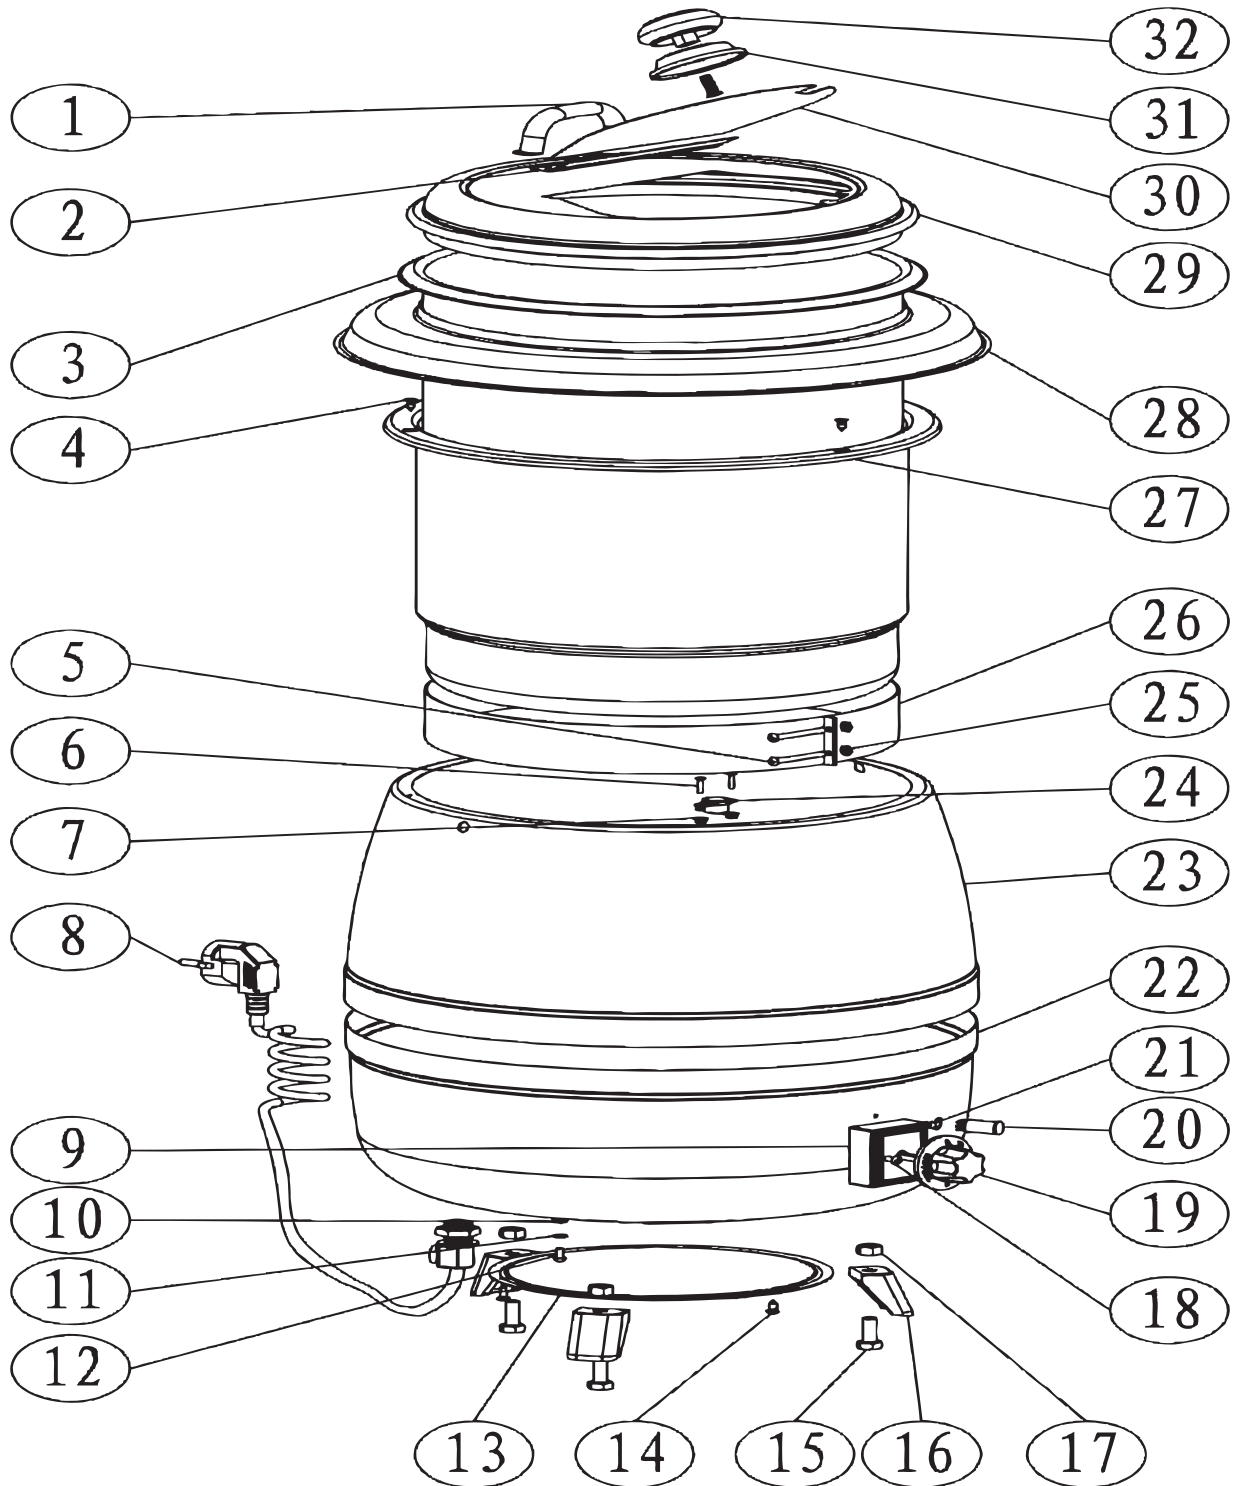

Parts Breakdown

Model FW-CN-0013 19075

Parts Breakdown

Model FW-CN-0013 19075

Item No.	Description	Position	Item No.	Description	Position	Item No.	Description	Position
63174	Handle for 19075	1	63211	Screw for 19075	12	63222	Upper Body for 19075	23
63175	Stainless Steel Hinge for 19075	2	63212	Stainless Steel Bottom for 19075	13	21097	Thermal Cut-Off for 19075	24
63202	Stainless Steel Kettle for 19075	3	63213	Screw for 19075	14	63224	Nut for 19075	25
63203	Screw for 19075	4	63214	Screw for 19075	15	63225	Heating Element for 19075	26
63204	Bolt for 19075	5	63215	Leg for 19075	16	63226	Water Tank for 19075	27
63205	Screw for 19075	6	63216	Nut for 19075	17	63201	Ring for 19075	28
63206	Flange Nut for 19075	7	63217	Screw for 19075	18	63179	Lid for 19075	29
63207	Wire and Plug for 19075	8	63218	Turning Knob for 19075	19	63176	Cover for 19075	30
21075	Thermostat for 19075	9	63219	Indicator Light for 19075	20	63177	Washer for 19075	31
63209	Nut for 19075	10	63220	Red Point for 19075	21	AE659	Lid Knob for 19075	32
63210	Gasket for 19075	11	63221	Lower Body for 19075	22	43051	Lid Set for 19075	33